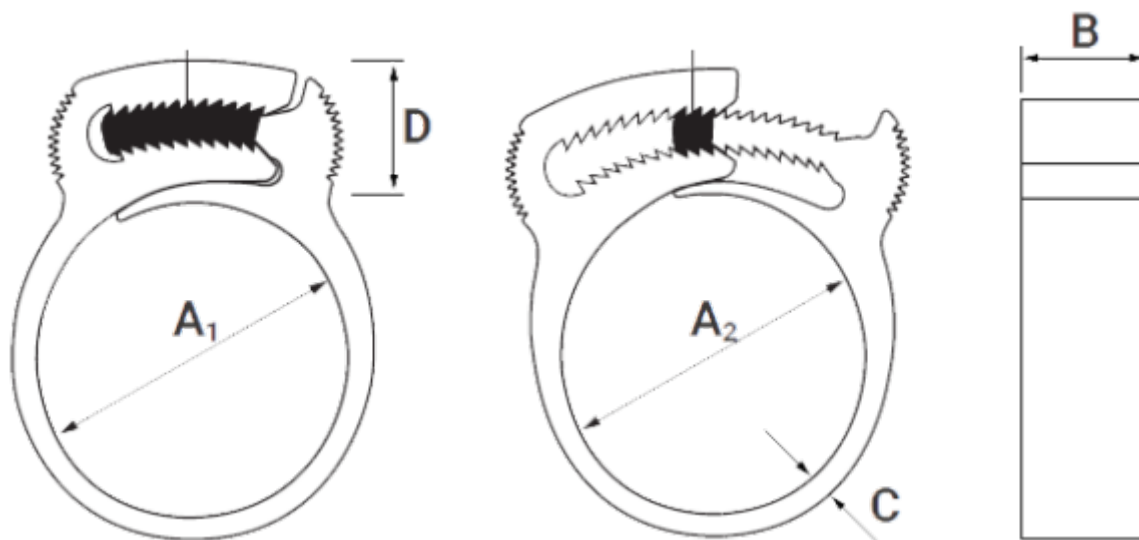

Varenummer: 5630

Beskrivelse: KLEEclips type 70 Ø70.4-75.5

Mål

A1 = 70.0

A2 = 76.4

B = 9.1

C = 2.6

D = 15.5

Størrelse = 70

Vægt (g) = 115